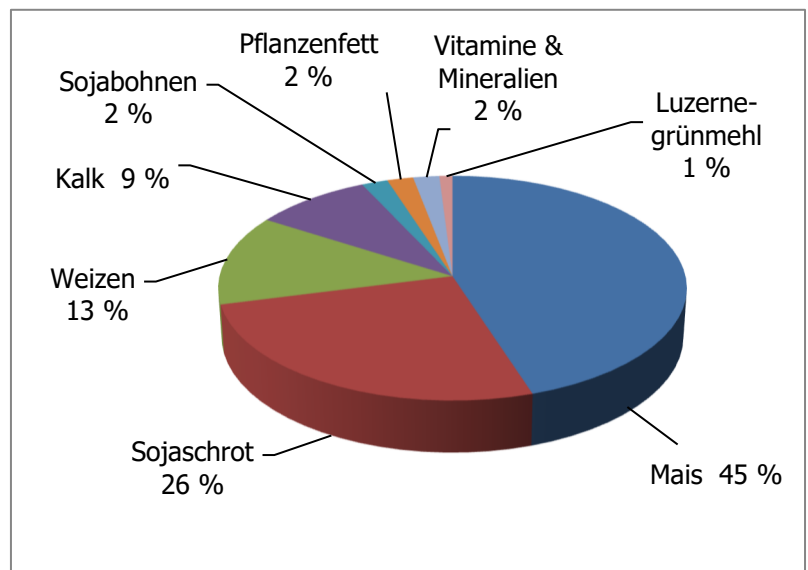

EU HVK 420 von beweka

Premium Legehennen Alleinfutter

Wenn Sie sich und Ihren Hühnern etwas Gutes tun wollen:

- ✓ **Hohe Legeleistung** durch ausgewogene Nährstoffe
- ✓ **Saubere Eier** durch trockenen Kot
- ✓ **Stabile Eierschalen** durch optimalen Mineralmix
- ✓ **Appetitliche Dotterfarbe** aus mehreren Quellen
- ✓ **Gesunde Hennen** durch Vitamine und Spurenelemente
- ✓ **Goldgelbes Futter** durch hohen Maisanteil
- ✓ **Mit Luzernegrünmehl** und Sojavollbohnen

Dieses Menü schmeckt Ihren Hennen! Garantiert

Zusammensetzung:

(Siehe Diagramm rechts)

Inhaltsstoffe:

Energie (ME)	11,4 MJ
Rohprotein	18,0%
Rohfett	5,20%
Rohfaser	3,50%
Rohasche	13,2%
Calcium	3,80%
Phosphor	0,60%
Natrium	0,16%
Methionin	0,42%